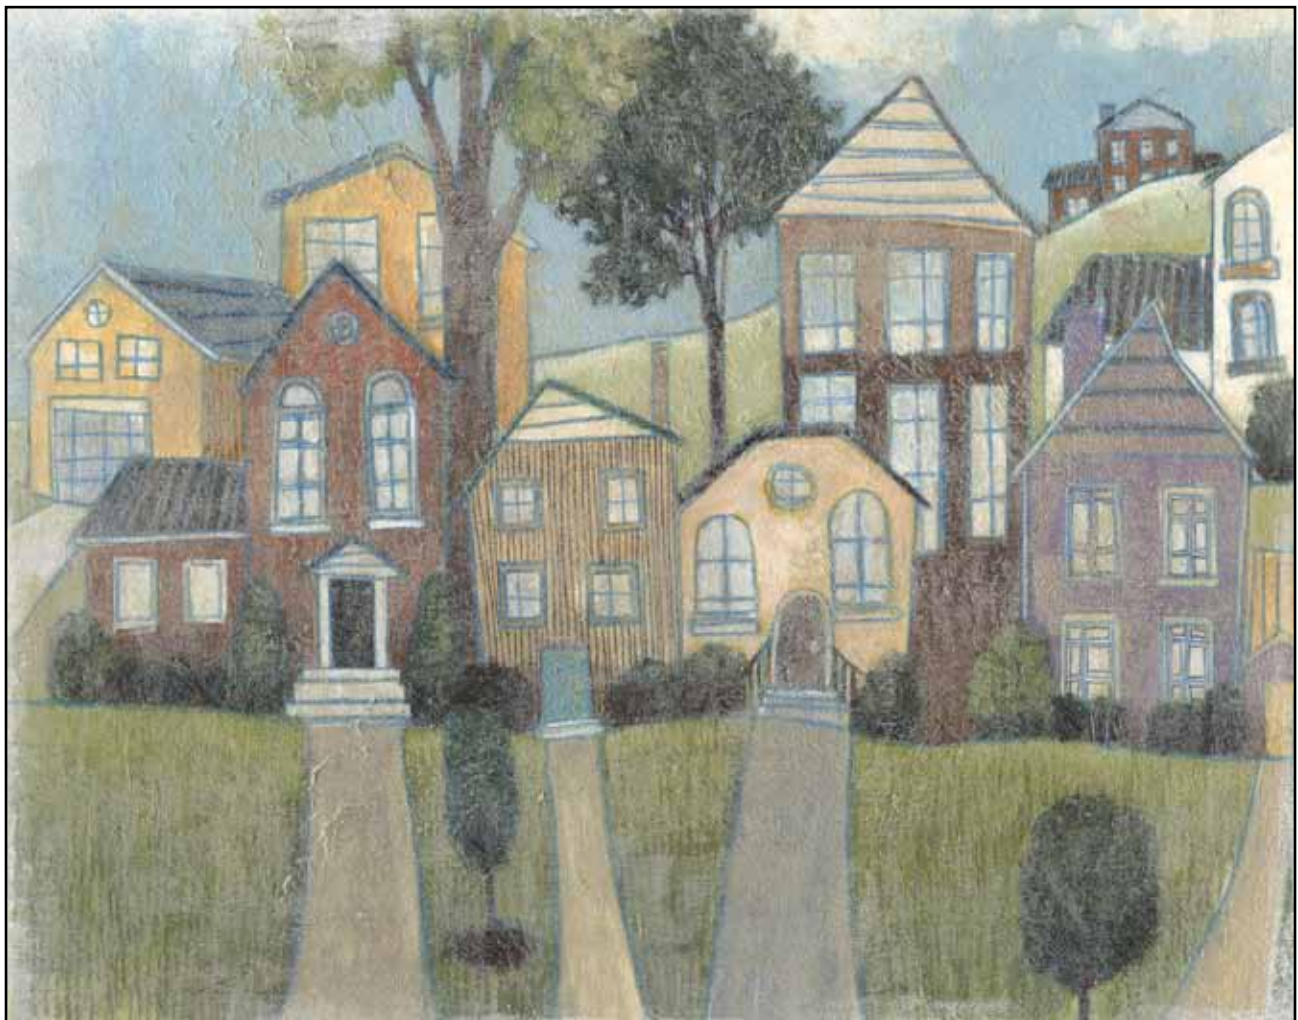

04020▲

Insect Journal/Red House on a Hill

03345 ■

03346 ■

04008 ▲

▲ 8x10-11x14-16x20-20x24-24x30-30x40-36x48-48x60 ■ 10x10-16x16-20x20-24x24-30x30-36x36-40x40-48x48 ● 12x24-18x36-24x48-30x60-36x72-48x96

Art Classics Ltd. · 11 East Wisconsin Street · Trenton, Il. 62293 · 800.245.9570 · 800.453.2296 Fax