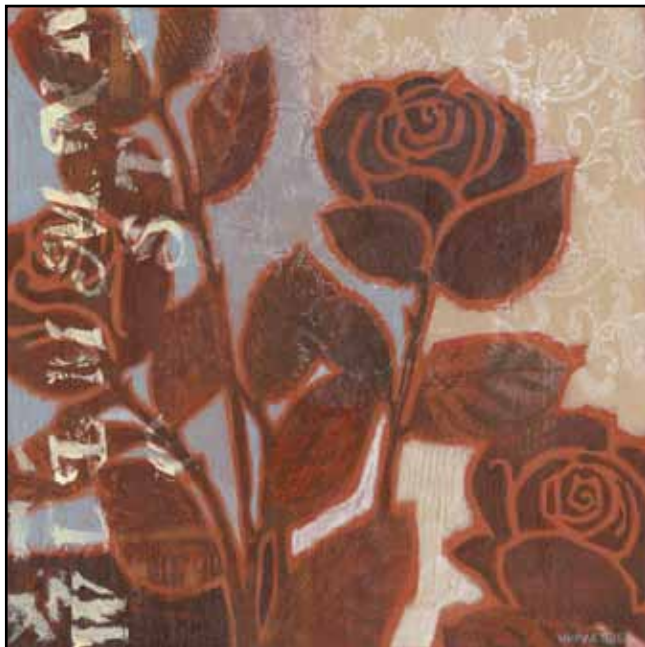

Sunset Run/Graphic Floral

24364 ▲

24365 ▲

03360 ■

03361 ■

▲ 8x10-11x14-16x20-20x24-24x30-30x40-36x48-48x60 ■ 10x10-16x16-20x20-24x24-30x30-36x36-40x40-48x48 ● 12x24-18x36-24x48-30x60-36x72-48x96

Textured Patch/Maze/Finer Things